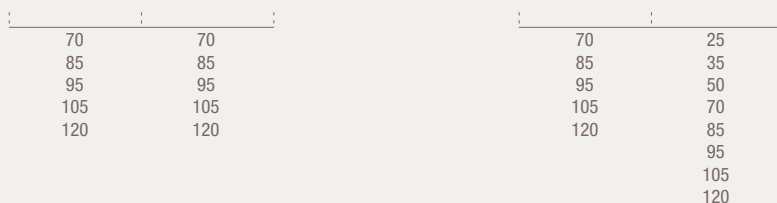

Schema altezze
Layout high

Schema larghezze
Layout width

Schema profondità
Layout depth